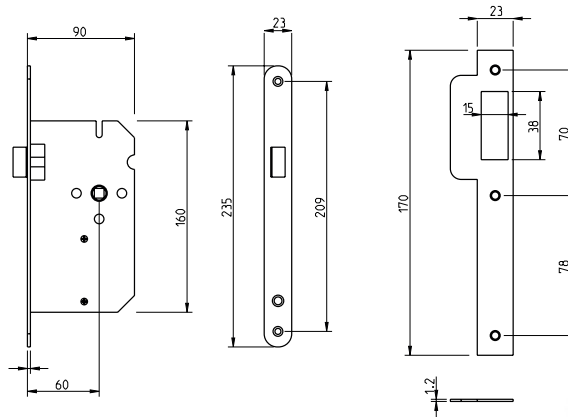

MANILLA PAR S/ BOCA LLAVE ACERO INOXIDABLE

Cód. 1295

Cód. 2017

Cód. 2018

MEDIDAS DEL ARTICULO

Manilla de pareja. Espejo 5mm. Fácil colocación en adaptador metálico con sistema "click". Resorte de retroceso reversible. Hierro cuadrado de 8x90mm. Accesorio de muleta con tornillo M6 oculto.

MANILLA PAR S/ BOCA LLAVE ACERO INOXIDABLE

Cód. 2020

Cód. 2019

MEDIDAS DEL ARTICULO

Empuñadura de pareja. Rosetones Ø52mm. Adaptador de metal o plástico fácil de colocar. Resorte de retroceso reversible. Hierro cuadrado de 8x100mm. Fijación muleta mediante pasador roscado M6 oculto. Árbitro. 2011 – cierre de ventana.

MEDIDAS DEL ARTICULO

CERRADURA PUERTA CORREDERA-ACERO

Cód. 1381

MEDIDAS DEL ARTICULO

Cerraduras para puertas corredera

CERRADURA EUROPEA

Cód. 1309

MEDIDAS DEL ARTICULO

Cerradura de seguridad con cilindro europeo. Distancia de 60 mm desde la ceja hasta el taladro. Buje cuadrado de 8 mm. Espejo de llave de alta seguridad, antitaladro y regulable según el grosor de la puerta.