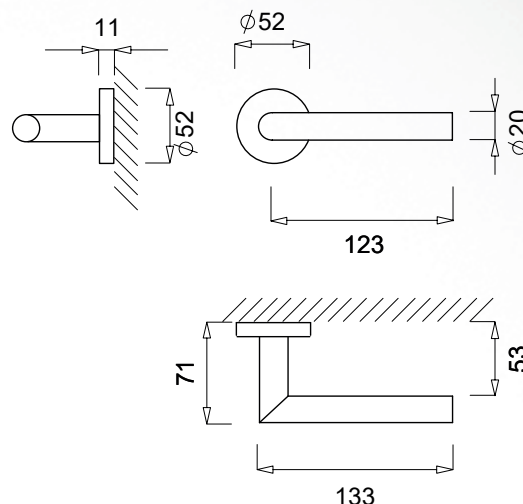

MANILLA PAR S/ BOCA LLAVE ACERO INOXIDABLE

Cód. 1295

Cód. 2017

Cód. 2018

MEDIDAS DEL ARTICULO

Manilla de pareja. Espejo 5mm. Fácil colocación en adaptador metálico con sistema "click". Resorte de retroceso reversible. Hierro cuadrado de 8x90mm. Accesorio de muleta con tornillo M6 oculto.

MANILLA PAR S/ BOCA LLAVE ACERO INOXIDABLE

Cód. 2020

Cód. 2019

MEDIDAS DEL ARTICULO

Empuñadura de pareja. Rosetones Ø52mm. Adaptador de metal o plástico fácil de colocar. Resorte de retroceso reversible. Hierro cuadrado de 8x100mm. Fijación muleta mediante pasador roscado M6 oculto. Árbitro. 2011 – cierre de ventana.

LLAVIN 2402 JUEGO DE PRIVACIDAD S Y E

Cód. 1438

Conjunto privado para puertas de interior.
Tirador con roseta $\text{Ø}62$ mm. Adaptador
con resorte.

MEDIDAS DEL ARTICULO

LLAVIN TUBULAR LLAVE - MULETILLA ACERO

Cód. 1932

Juego completo de tubular con llave. Para puertas con un
espesor de 30-50 mm. Con botón para cerrar desde el
interior. Cierre reversible disponible en medidas de 60 o
70 mm. Tres llaves.

MEDIDAS DEL ARTICULO