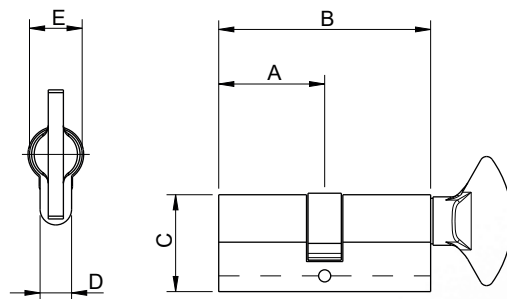

MEDIDAS DEL ARTICULO

REF 2819	A	B	C	D	E
30X30	30	60	32	10	17
35X35	35	70	32	10	17