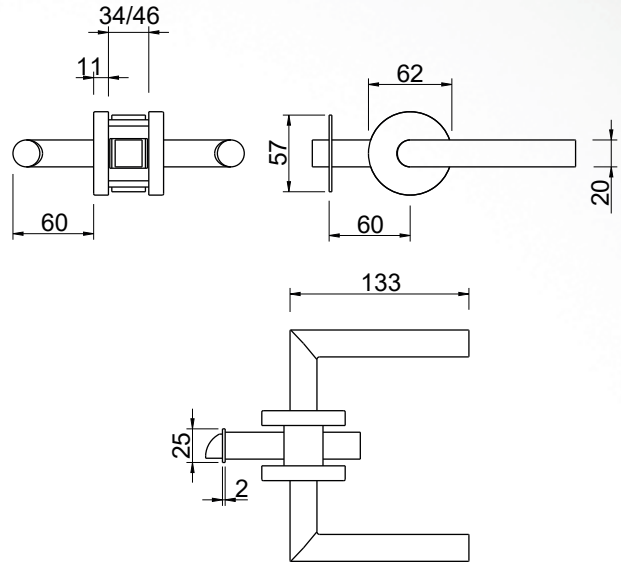

MANILLA PAR S/ BOCA LLAVE ACERO INOXIDABLE

Cód. 1295

Cód. 2017

Cód. 2018

MEDIDAS DEL ARTICULO

Manilla de pareja. Espejo 5mm. Fácil colocación en adaptador metálico con sistema "click". Resorte de retroceso reversible. Hierro cuadrado de 8x90mm. Accesorio de muleta con tornillo M6 oculto.

MANILLA PAR S/ BOCA LLAVE ACERO INOXIDABLE

Cód. 2020

Cód. 2019

MEDIDAS DEL ARTICULO

Empuñadura de pareja. Rosetones Ø52mm. Adaptador de metal o plástico fácil de colocar. Resorte de retroceso reversible. Hierro cuadrado de 8x100mm. Fijación muleta mediante pasador roscado M6 oculto. Árbitro. 2011 – cierre de ventana.

LLAVIN 2402 JUEGO DE PRIVACIDAD S Y E

Cód. 1438

Conjunto privado para puertas de interior.
Tirador con roseta $\text{Ø}62$ mm. Adaptador
con resorte.

MEDIDAS DEL ARTICULO

LLAVIN TUBULAR LLAVE - MULETILLA ACERO

Cód. 1932

Juego completo de tubular con llave. Para puertas con un
espesor de 30-50 mm. Con botón para cerrar desde el
interior. Cierre reversible disponible en medidas de 60 o
70 mm. Tres llaves.

MEDIDAS DEL ARTICULO