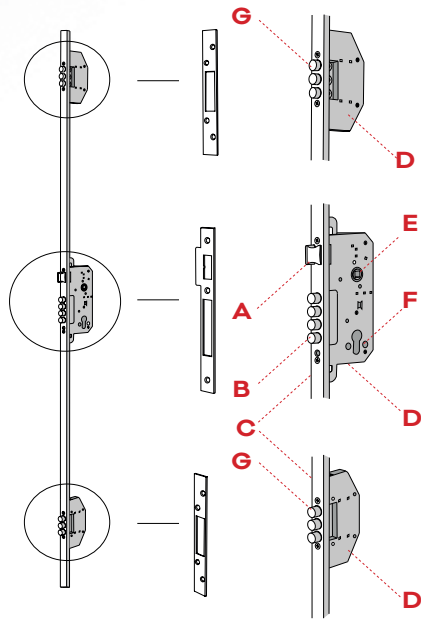

MANILLA PAR S/ BOCA LLAVE ACERO INOXIDABLE

Cód. 1295

Cód. 2017

Cód. 2018

MEDIDAS DEL ARTICULO

Manilla de pareja. Espejo 5mm. Fácil colocación en adaptador metálico con sistema "click". Resorte de retroceso reversible. Hierro cuadrado de 8x90mm. Accesorio de muleta con tornillo M6 oculto.

MANILLA PAR S/ BOCA LLAVE ACERO INOXIDABLE

Cód. 2020

Cód. 2019

MEDIDAS DEL ARTICULO

Empuñadura de pareja. Rosetones Ø52mm. Adaptador de metal o plástico fácil de colocar. Resorte de retroceso reversible. Hierro cuadrado de 8x100mm. Fijación muleta mediante pasador roscado M6 oculto. Árbitro. 2011 – cierre de ventana.

Cód. 1932

Juego completo de tubular con llave. Para puertas con un
espesor de 30-50 mm. Con botón para cerrar desde el
interior. Cierre reversible disponible en medidas de 60 o
70 mm. Tres llaves.

MEDIDAS DEL ARTICULO

CERRADURAS

CERRADURA DE SEGURIDAD 3 PUNTOS CON CILINDRO

Cód. 2023

Cerradura de seguridad con cilindro europeo. Distancia de 60 mm desde la ceja hasta el taladro. Buje cuadrado de 8 mm. Espejo de llave de alta seguridad, anti-taladro y regulable según el grosor de la puerta.