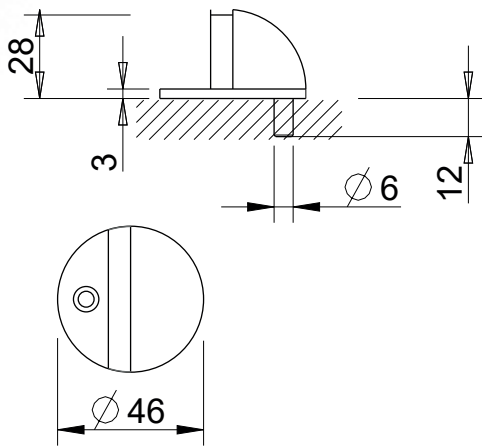

PARADA DE PUERTAS

MEDIDAS DEL ARTICULO