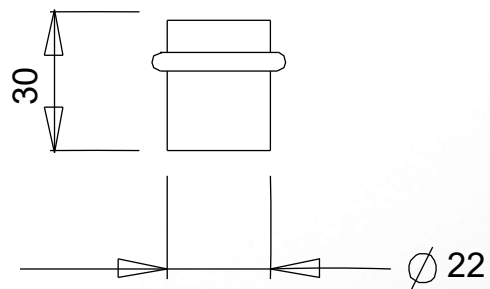

MANILLA PAR S/ BOCA LLAVE ACERO INOXIDABLE

Cód. 1295

Cód. 2017

Cód. 2018

MEDIDAS DEL ARTICULO

Manilla de pareja. Espejo 5mm. Fácil colocación en adaptador metálico con sistema "click". Resorte de retroceso reversible. Hierro cuadrado de 8x90mm. Accesorio de muleta con tornillo M6 oculto.

MANILLA PAR S/ BOCA LLAVE ACERO INOXIDABLE

Cód. 2020

Cód. 2019

MEDIDAS DEL ARTICULO

Empuñadura de pareja. Rosetones Ø52mm. Adaptador de metal o plástico fácil de colocar. Resorte de retroceso reversible. Hierro cuadrado de 8x100mm. Fijación muleta mediante pasador roscado M6 oculto. Árbitro. 2011 – cierre de ventana.

Cód. 1938

MEDIDAS DEL ARTICULO

Tope de puerta. Con anillo de tope de goma. Montaje mediante espiga roscada doble M6.

CONJUNTO ESPEJO LLAVE PZ ADPT. METALICO

Cód. 1356
Cód. 2022

Cód. 2024

MEDIDAS DEL ARTICULO