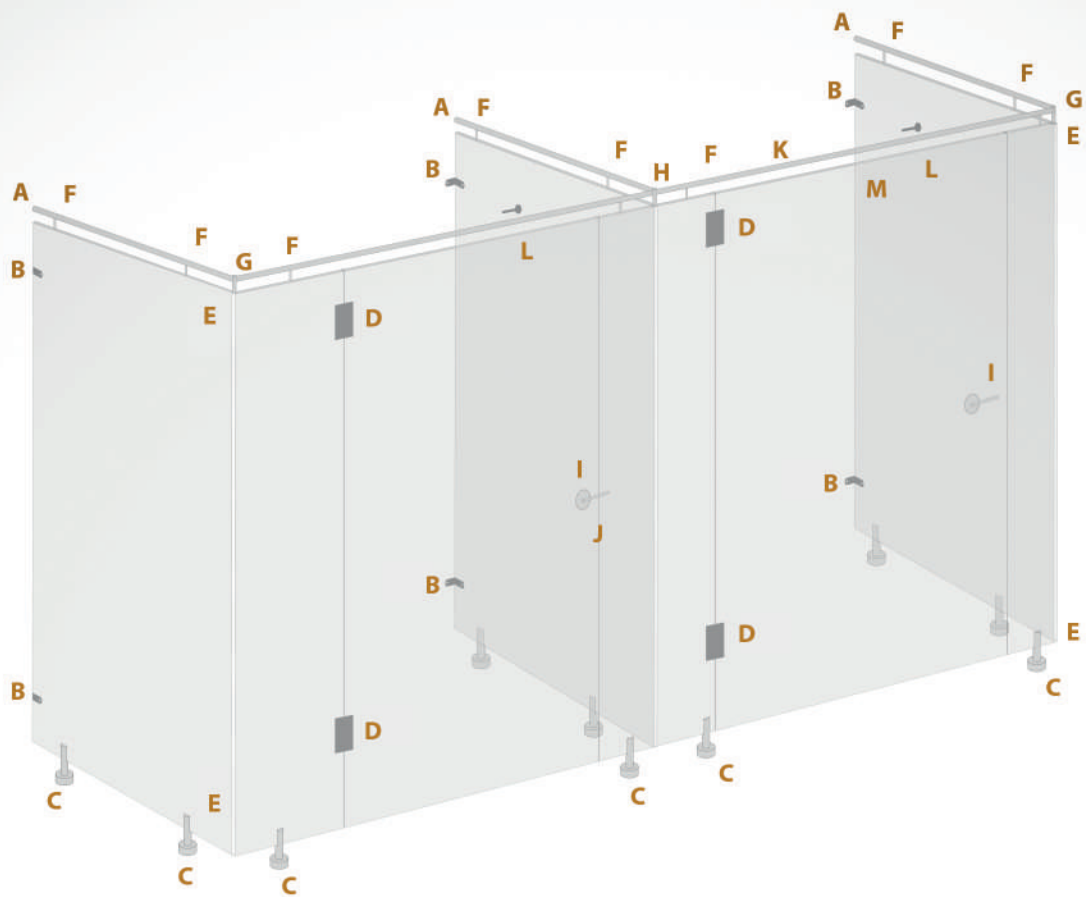

A
p.268

D
p.272

G
p.269

H
p.269

K
p.268

B
p.269

E
p.269

I
p.270

L
p.270

C
p.268

F
p.268

J
p.270

M
p.270