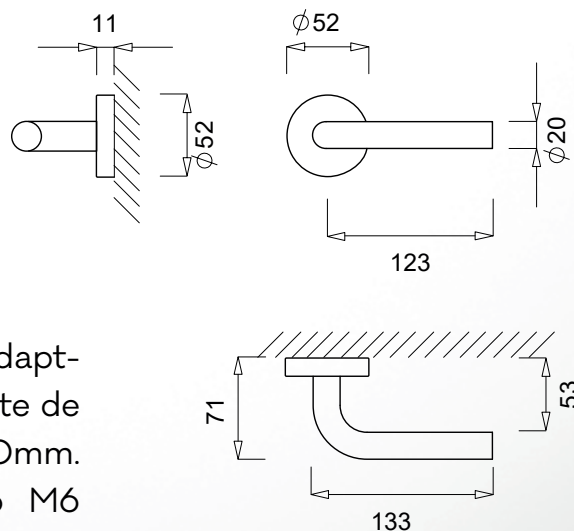

MANILLA PAR S/ BOCA LLAVE ACERO INOXIDABLE

Cód. 1295

Cód. 2017

Cód. 2018

MEDIDAS DEL ARTICULO

Manilla de pareja. Espejo 5mm. Fácil colocación en adaptador metálico con sistema "click". Resorte de retroceso reversible. Hierro cuadrado de 8x90mm. Accesorio de muleta con tornillo M6 oculto.

MANILLA PAR S/ BOCA LLAVE ACERO INOXIDABLE

Cód. 2020

Cód. 2019

MEDIDAS DEL ARTICULO

Empuñadura de pareja. Rosetones Ø52mm. Adaptador de metal o plástico fácil de colocar. Resorte de retroceso reversible. Hierro cuadrado de 8x100mm. Fijación muleta mediante pasador roscado M6 oculto. Árbitro. 2011 – cierre de ventana.

Cód. 1932

Juego completo de tubular con llave. Para puertas con un
espesor de 30-50 mm. Con botón para cerrar desde el
interior. Cierre reversible disponible en medidas de 60 o
70 mm. Tres llaves.

MEDIDAS DEL ARTICULO

CERRADURAS

CERRADURA DE SEGURIDAD 3 PUNTOS CON CILINDRO

Cód. 2023

Cerradura de seguridad con cilindro europeo. Distancia de 60 mm desde la ceja hasta el taladro. Buje cuadrado de 8 mm. Espejo de llave de alta seguridad, anti-taladro y regulable según el grosor de la puerta.