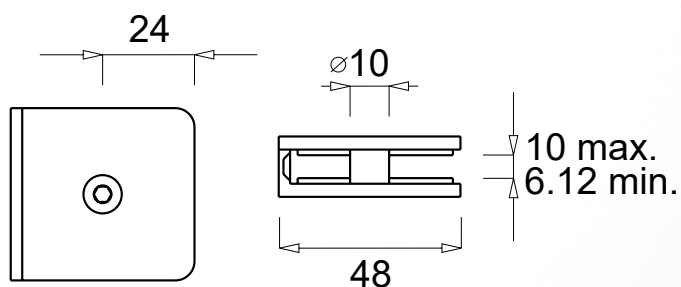

MANILLA PAR S/ BOCA LLAVE ACERO INOXIDABLE

Cód. 1295

Cód. 2017

Cód. 2018

MEDIDAS DEL ARTICULO

Manilla de pareja. Espejo 5mm. Fácil colocación en adaptador metálico con sistema "click". Resorte de retroceso reversible. Hierro cuadrado de 8x90mm. Accesorio de muleta con tornillo M6 oculto.

MANILLA PAR S/ BOCA LLAVE ACERO INOXIDABLE

Cód. 2020

Cód. 2019

MEDIDAS DEL ARTICULO

Empuñadura de pareja. Rosetones Ø52mm. Adaptador de metal o plástico fácil de colocar. Resorte de retroceso reversible. Hierro cuadrado de 8x100mm. Fijación muleta mediante pasador roscado M6 oculto. Árbitro. 2011 – cierre de ventana.

Espejo par llave Ø52mm. Entrada de cilindro europeo. Adaptador de metal o plástico.

ARTICULOS PARA VIDRIO

Cód. 1323

Accesorio para la fijación de paneles de vidrio. Para fijar un panel.

MEDIDAS DEL ARTICULO