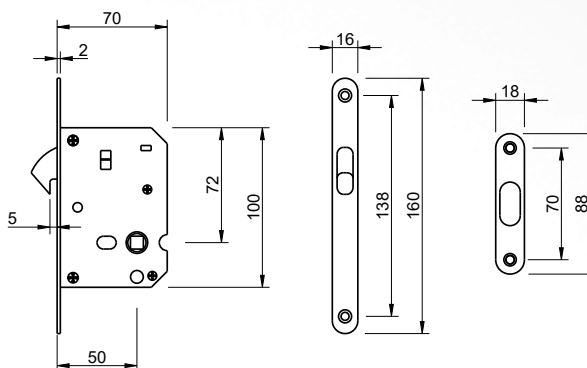

MANILLA PAR S/ BOCA LLAVE ACERO INOXIDABLE

Cód. 1295

Cód. 2017

Cód. 2018

MEDIDAS DEL ARTICULO

Manilla de pareja. Espejo 5mm. Fácil colocación en adaptador metálico con sistema "click". Resorte de retroceso reversible. Hierro cuadrado de 8x90mm. Accesorio de muleta con tornillo M6 oculto.

MANILLA PAR S/ BOCA LLAVE ACERO INOXIDABLE

Cód. 2020

Cód. 2019

MEDIDAS DEL ARTICULO

Empuñadura de pareja. Rosetones Ø52mm. Adaptador de metal o plástico fácil de colocar. Resorte de retroceso reversible. Hierro cuadrado de 8x100mm. Fijación muleta mediante pasador roscado M6 oculto. Árbitro. 2011 – cierre de ventana.

MEDIDAS DEL ARTICULO

CERRADURA PUERTA CORREDERA-ACERO

Cód. 1381

MEDIDAS DEL ARTICULO

Cerraduras para puertas corredera

CERRADURA EUROPEA

Cód. 1309

MEDIDAS DEL ARTICULO

Cerradura de seguridad con cilindro europeo. Distancia de 60 mm desde la ceja hasta el taladro. Buje cuadrado de 8 mm. Espejo de llave de alta seguridad, antitaladro y regulable según el grosor de la puerta.