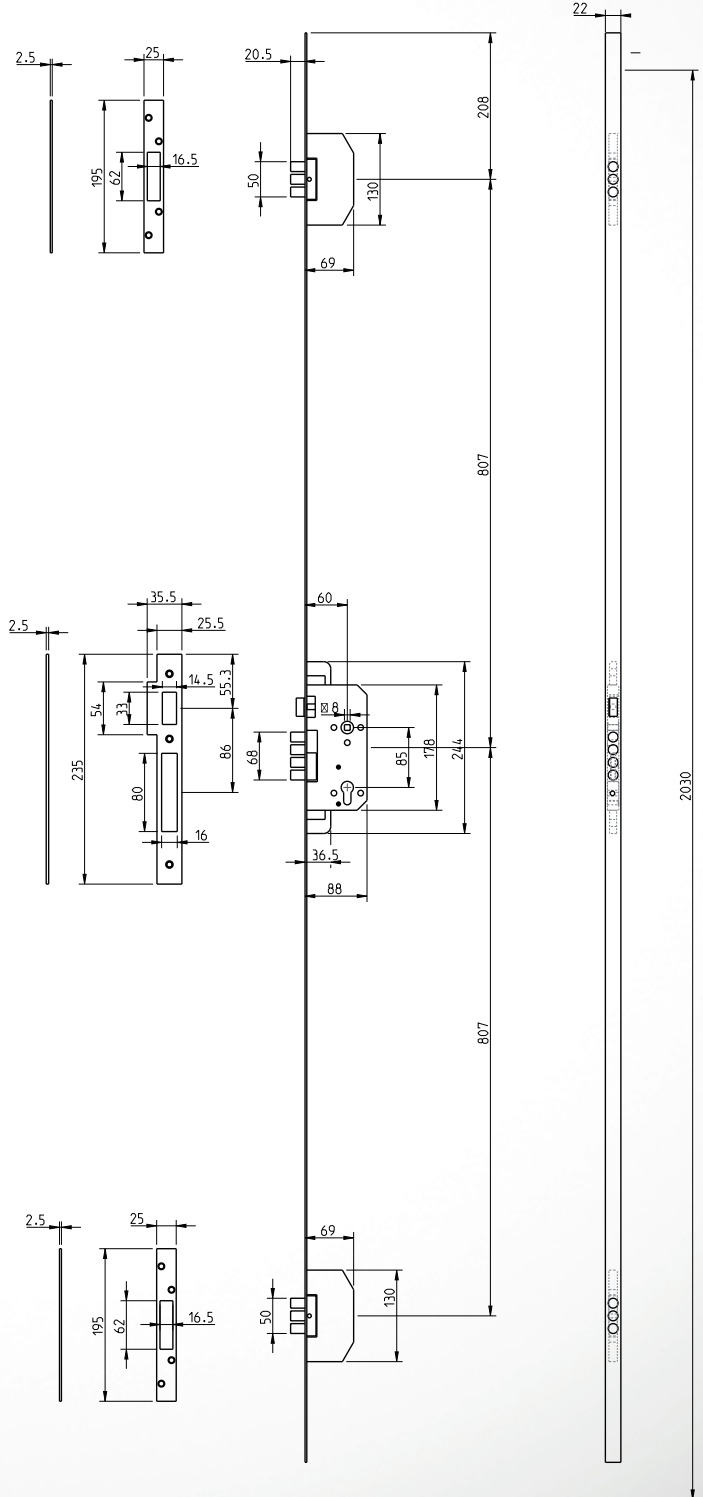

- **A**
  Trinco Reversible
- **B**
  4 cerraduras de seguridad de 2 vueltas
- **C**
  Prueba de fechadura, con 22mm de longitud
- **D**
  Caja fechada
- **E**
  zarelho con resorte de compresión recuperador
- **F**
  Se suministra con llave de seguridad espejo y accesorios
- **G**
  3 cierres de seguridad, 2 vueltas en acero niquelado