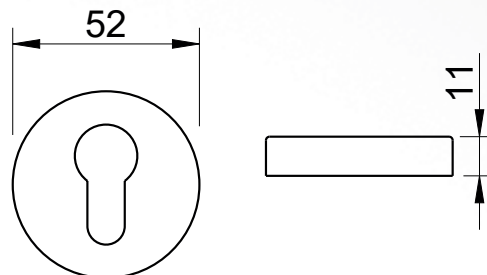

MANILLA PAR S/ BOCA LLAVE ACERO INOXIDABLE

Cód. 1295

Cód. 2017

Cód. 2018

MEDIDAS DEL ARTICULO

Manilla de pareja. Espejo 5mm. Fácil colocación en adaptador metálico con sistema "click". Resorte de retroceso reversible. Hierro cuadrado de 8x90mm. Accesorio de muleta con tornillo M6 oculto.

MANILLA PAR S/ BOCA LLAVE ACERO INOXIDABLE

Cód. 2020

Cód. 2019

MEDIDAS DEL ARTICULO

Empuñadura de pareja. Rosetones Ø52mm. Adaptador de metal o plástico fácil de colocar. Resorte de retroceso reversible. Hierro cuadrado de 8x100mm. Fijación muleta mediante pasador roscado M6 oculto. Árbitro. 2011 – cierre de ventana.

Cód. 1938

MEDIDAS DEL ARTICULO

Tope de puerta. Con anillo de tope de goma. Montaje mediante espiga roscada doble M6.

CONJUNTO ESPEJO LLAVE PZ ADPT. METALICO

Cód. 1356
Cód. 2022

Cód. 2024

MEDIDAS DEL ARTICULO

Espejo par llave Ø52mm. Entrada de cilindro europeo. Adaptador de metal o plástico.

ARTICULOS PARA VIDRIO

Cód. 1323

Accesorio para la fijación de paneles de vidrio. Para fijar un panel.

MEDIDAS DEL ARTICULO