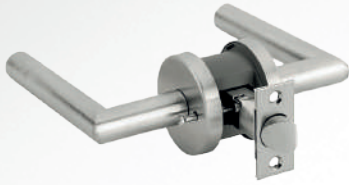

MANILLA PAR S/ BOCA LLAVE ACERO INOXIDABLE

Cód. 1295

Cód. 2017

Cód. 2018

MEDIDAS DEL ARTICULO

Manilla de pareja. Espejo 5mm. Fácil colocación en adaptador metálico con sistema "click". Resorte de retroceso reversible. Hierro cuadrado de 8x90mm. Accesorio de muleta con tornillo M6 oculto.

MANILLA PAR S/ BOCA LLAVE ACERO INOXIDABLE

Cód. 2020

Cód. 2019

MEDIDAS DEL ARTICULO

Empuñadura de pareja. Rosetones Ø52mm. Adaptador de metal o plástico fácil de colocar. Resorte de retroceso reversible. Hierro cuadrado de 8x100mm. Fijación muleta mediante pasador roscado M6 oculto. Árbitro. 2011 – cierre de ventana.

LLAVIN 2402 JUEGO DE PRIVACIDAD S Y E

Cód. 1438

Conjunto privado para puertas de interior.
Tirador con roseta $\text{Ø}62$ mm. Adaptador
con resorte.

MEDIDAS DEL ARTICULO

LLAVIN TUBULAR LLAVE - MULETILLA ACERO

CERRADURAS

CERRADURA DE SEGURIDAD 3 PUNTOS CON CILINDRO

Cód. 2023

Cerradura de seguridad con cilindro europeo. Distancia de 60 mm desde la ceja hasta el taladro. Buje cuadrado de 8 mm. Espejo de llave de alta seguridad, anti-taladro y regulable según el grosor de la puerta.