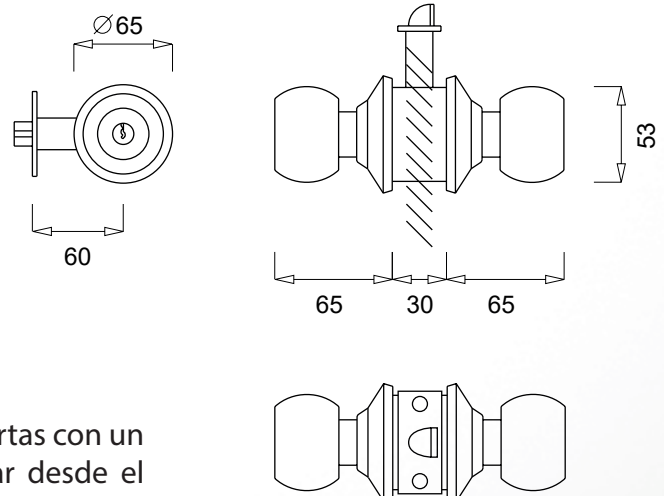

MANILLA PAR S/ BOCA LLAVE ACERO INOXIDABLE

Cód. 1295

Cód. 2017

Cód. 2018

MEDIDAS DEL ARTICULO

Manilla de pareja. Espejo 5mm. Fácil colocación en adaptador metálico con sistema "click". Resorte de retroceso reversible. Hierro cuadrado de 8x90mm. Accesorio de muleta con tornillo M6 oculto.

MANILLA PAR S/ BOCA LLAVE ACERO INOXIDABLE

Cód. 2020

Cód. 2019

MEDIDAS DEL ARTICULO

Empuñadura de pareja. Rosetones Ø52mm. Adaptador de metal o plástico fácil de colocar. Resorte de retroceso reversible. Hierro cuadrado de 8x100mm. Fijación muleta mediante pasador roscado M6 oculto. Árbitro. 2011 – cierre de ventana.

LLAVIN 2402 JUEGO DE PRIVACIDAD S Y E

Cód. 1438

Conjunto privado para puertas de interior.
Tirador con roseta $\text{Ø}62$ mm. Adaptador
con resorte.

MEDIDAS DEL ARTICULO

LLAVIN TUBULAR LLAVE - MULETILLA ACERO

Cód. 1932

Juego completo de tubular con llave. Para puertas con un
espesor de 30-50 mm. Con botón para cerrar desde el
interior. Cierre reversible disponible en medidas de 60 o
70 mm. Tres llaves.

MEDIDAS DEL ARTICULO