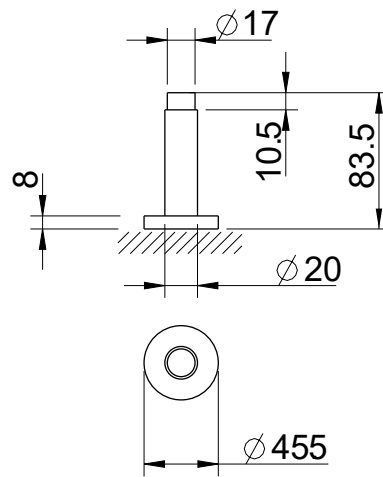

MEDIDAS DEL ARTICULO

TOPE DE SUELO