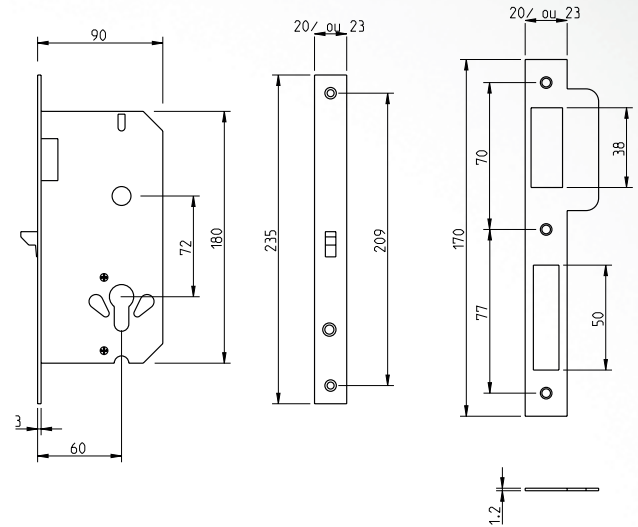

CERRADURA PICO COTORRA

Cód. 1311

Cerradura para puertas correderas.
Gancho. cilindro europeo.

MEDIDAS DEL ARTICULO