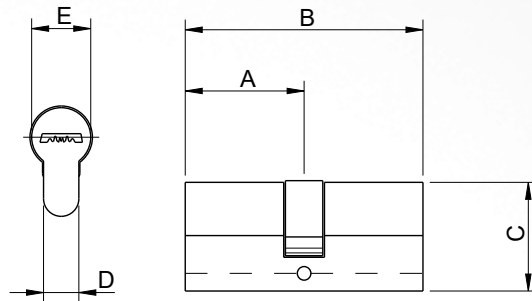

MANILLA PAR S/ BOCA LLAVE ACERO INOXIDABLE

Cód. 1295

Cód. 2017

Cód. 2018

MEDIDAS DEL ARTICULO

Manilla de pareja. Espejo 5mm. Fácil colocación en adaptador metálico con sistema "click". Resorte de retroceso reversible. Hierro cuadrado de 8x90mm. Accesorio de muleta con tornillo M6 oculto.

MANILLA PAR S/ BOCA LLAVE ACERO INOXIDABLE

Cód. 2020

Cód. 2019

MEDIDAS DEL ARTICULO

Empuñadura de pareja. Rosetones Ø52mm. Adaptador de metal o plástico fácil de colocar. Resorte de retroceso reversible. Hierro cuadrado de 8x100mm. Fijación muleta mediante pasador roscado M6 oculto. Árbitro. 2011 – cierre de ventana.

Se vende con el 1301 y llavines al gusto del cliente

LLAVE DOBLE DE SEGURIDAD

Cód. 1300

Cód. 2021

MEDIDAS DEL ARTICULO

REF 2818	A	B	C	D	E
30X30	30	60	32	10	17
35X35	35	70	32	10	17

Cilindro aplicable a cualquier cerradura. Con cinco llaves. Acabado 43 solo disponible en la medida 30x30.