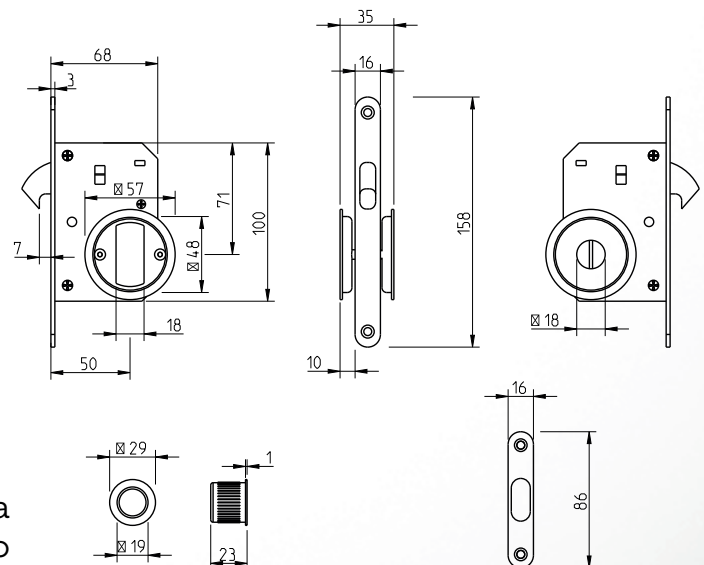

MEDIDAS DEL ARTICULO