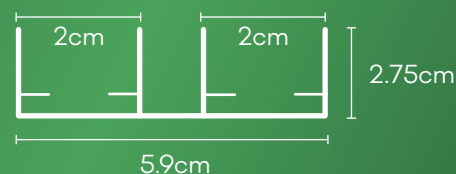

Las imágenes presentan la utilidad del producto, los productos pueden variar por disponibilidad y marca.