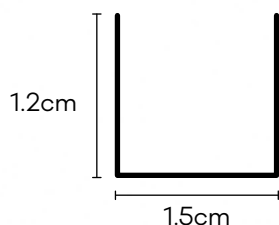

COMPLEMENTOS PARA PUERTA DE CLOSETS CORREDIZAS

SISTEMA AUTOCIERRE

Cód. 1476

SISTEMA AUTOCIERRE LENTO P/ CLOSETS BRO2

PERFIL TIPO-U

Cód. 1514

PERFIL TERMINAL TIPO-U PUERTAS CLOSETS 15MM

PERFIL UNION TIPO-H

Cód. 1515

PERFIL UNIÓN TABLEROS TIPO-H PUERTAS CLOSETS 15MM L=6MTS

DESCRIPCIÓN VISUAL DEL PRODUCTO

DESCRIPCIÓN VISUAL DEL PRODUCTO

DESCRIPCIÓN VISUAL DEL PRODUCTO

Las imágenes presentan la utilidad del producto, los productos pueden variar por disponibilidad y marca.