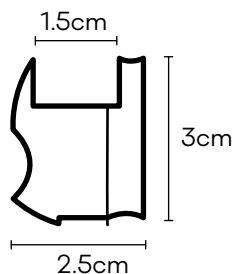

PERFIL TIRADOR

Cód. 1587

PERFIL TIRADOR PARA PUERTAS DE CLOSETS FASCIA ALUMINIO L=2.40 mts (15mm-5/8)

RIELES ALUMINIO

Cód. 1588

RIELES ALUMINIO (SUPERIOR + INFERIOR) FASCIA P/CLOSETS DOS PUERTAS L=4mts

Cód. 2620

RIELES ALUMINIO (SUPERIOR + INFERIOR) FASCIA P/CLOSETS DOS PUERTAS L=2mts

Las imágenes presentan la utilidad del producto, los productos pueden variar por disponibilidad y marca.

SISTEMA PARA PUERTAS DE CLOSETS PLANO

PERFIL TIRADOR

Cód. 1538

PERFIL TIRADOR ALUMINIO PUERTAS CLOSETS PLANO L=2.40 mts 15MM

DESCRIPCIÓN VISUAL DEL PRODUCTO

RIELES ALUMINIO

Cód. 2619

RIELES ALUMINIO (SUPERIOR + INFERIOR) PLANO P/CLOSETS DOS PUERTAS L=2mts (c/u)

Cód. 1539

RIELES ALUMINIO (SUPERIOR + INFERIOR) PLANO P/CLOSETS DOS PUERTAS L=4mts (c/u)

ESPECIFICACIONES DEL PRODUCTO

RIEL DOBLE PARA PUERTA DE CLOSET FUNCIONA EN COMPLEMENTO CON EL CÓDIGO 1537, KIT DE RUEDAS P/ PUERTAS DE CLOSETS. MEDIDAS DEL RIEL: LARGO TOTAL: 4 METROS, DISEÑO SENCILLO