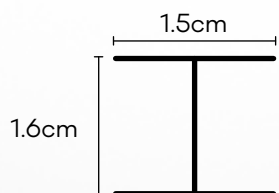

PERFIL TERMINAL TIPO-U PUERTAS CLOSETS 15MM

PERFIL UNION TIPO-H

Cód. 1515

PERFIL UNIÓN TABLEROS TIPO-H PUERTAS CLOSETS 15MM L=6MTS

DESCRIPCIÓN VISUAL DEL PRODUCTO

DESCRIPCIÓN VISUAL DEL PRODUCTO

DESCRIPCIÓN VISUAL DEL PRODUCTO