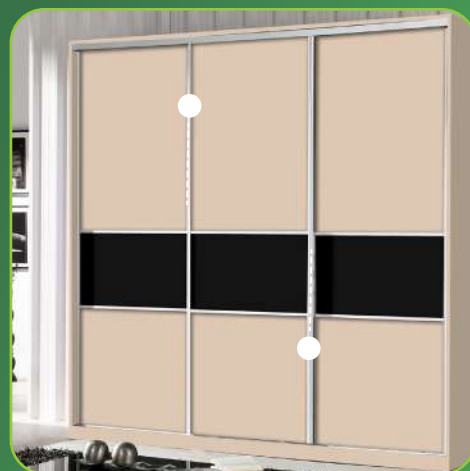

PERFIL TIRADOR

Cód. 1538

PERFIL TIRADOR ALUMINIO PUERTAS CLOSETS PLANO L=2.40 mts 15MM

DESCRIPCIÓN VISUAL DEL PRODUCTO

RIELES ALUMINIO

Cód. 2619

RIELES ALUMINIO (SUPERIOR + INFERIOR) PLANO P/CLOSETS DOS PUERTAS L=2mts (c/u)