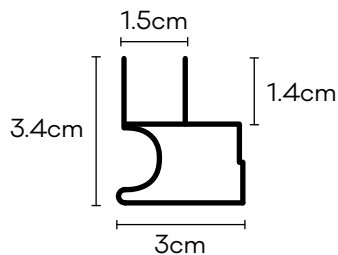

ESPECIFICACIONES DEL PRODUCTO

RIEL DOBLE PARA PUERTA DE CLOSET FASCIA, COLOR NEGRO. CÓDIGO COMPLEMENTARIO (1586) EQUIPADO CON 8 PIEZAS PARA MONTAR 2 PUERTAS, SOPORTE DE PESO HASTA 90KSG POR PUERTA, INCLUYE TOPE ANTICHOQUES.

PERFIL TIRADOR

Cód. 1587

PERFIL TIRADOR PARA PUERTAS DE CLOSETS FASCIA ALUMINIO L=2.40 mts (15mm-5/8)

RIELES ALUMINIO

Cód. 1588

RIELES ALUMINIO (SUPERIOR + INFERIOR) FASCIA P/CLOSETS DOS PUERTAS L=4mts

Cód. 2620

RIELES ALUMINIO (SUPERIOR + INFERIOR) FASCIA P/CLOSETS DOS PUERTAS L=2mts

Las imágenes presentan la utilidad del producto, los productos pueden variar por disponibilidad y marca.

SISTEMA PARA PUERTAS DE CLOSETS PLANO