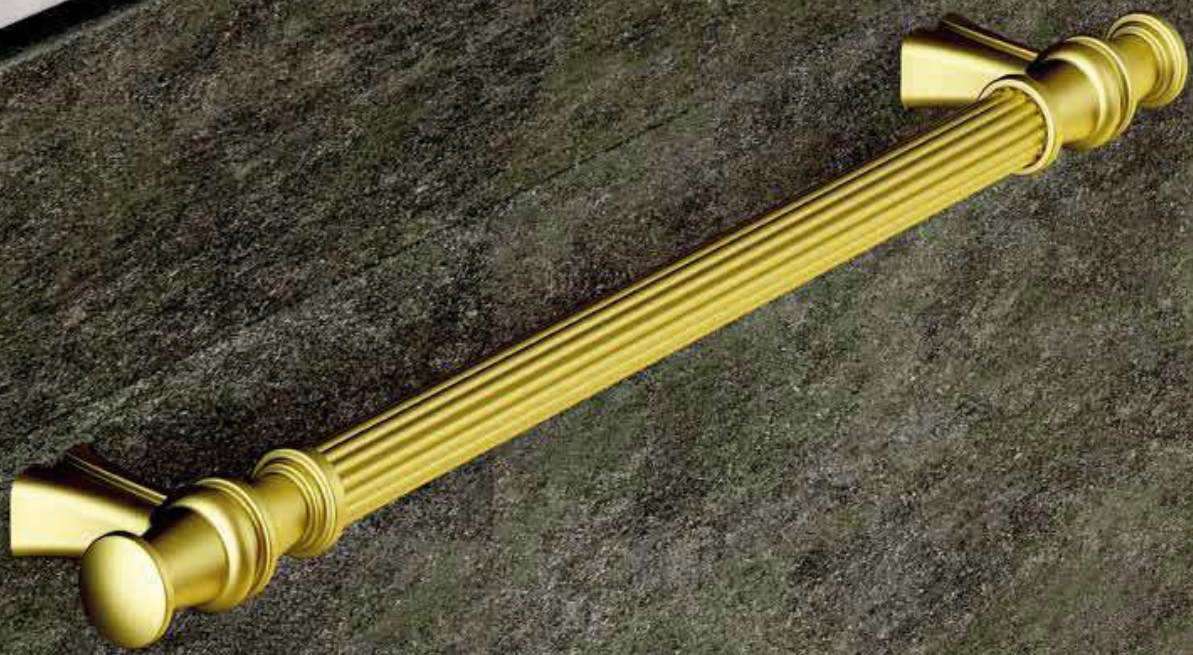

CATÁLOGO TIRADORES

Gran variedad de tiradores, de alta calidad utilizados en **muebles modulares y otros.**

 fontana_rd

 (809) 567-4646

TIRADORES LINEA PREMIUM

Tiradores Linea Premium

Cód. 2598 / Tirador tipo gola

- Medida: 147mm
- Material: Aluminio
- Acabado: Gris

Cód. 2594 / Tirador tipo gola

- Medida: 147mm
- Material: Aluminio
- Acabado: Negro mate

Cód. 2599 / Tirador tipo gola

- Medida: 147mm
- Material: Aluminio
- Acabado: Gris mate

Cód. 2596 / Tirador tipo gola ovalado

- Medida: 147mm
- Material: Aluminio
- Acabado: Gris mate

Cód. 2595 / Tirador tipo gola

- Medida: 147mm
- Material: Aluminio
- Acabado: Gris

Cód. 2597 / Tirador tipo gola ovalado