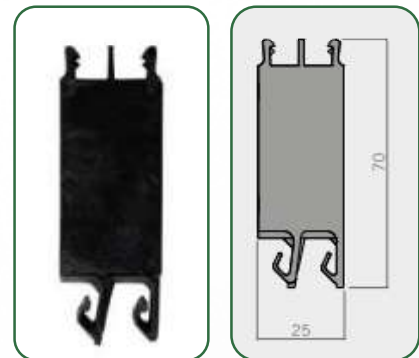

DESCRIPCIÓN DEL PRODUCTO

Códigos complementarios:

- Gola enganche L final **Cód. (O728)**
- Gola kit de inst. perfil L **Cód. (O830)**

Marca: Unionplast
Material; Aluminio Satinado

Uso y aplicaciones: Cocinas, Baños, Estanterías, Mobiliario de oficina

Medida: 4 metros de largo
70x24,3mm

PERFILES PVC GOLA

Unionplast se complace en presentar el primer perfil GOLA extrusionado en PVC. Esta estética, innovadora y extremadamente solución flexible es un perfil abierto con un diseño de moda, adecuado para múltiples ambientes como cocinas, baños y salones.

KIT DE ACCESORIOS PARA GOLA / REFERENCIAS DE MEDIDA

Complemento de instalación GOLA PVC. Cód. (2658)

Complemento de enganche horizontal Cód. (2656)

Complemento para enganche vertical (2657)

DESCRIPCIÓN DEL PRODUCTO

- Código: 2653, Gola "C" PVC 792 Alu. Cepillado 502: Código Complementarios (2660)
- Código: 2654, Gola "C" PVC 792 Blanco Mate 502: Código Complementarios (2658)
- Código: 2655, Gola "C" PVC 792 Negro Mate 502: Código Complementarios (2659)
- Código: 2652, Gola "C" PVC 792 Gris Plomo 502: Código Complementarios (2661)
- Marca; Unionplast
- Material; Plastica
- Medida; 3.8 metros de largo
59,88 x 23,73
(medidas en mm)