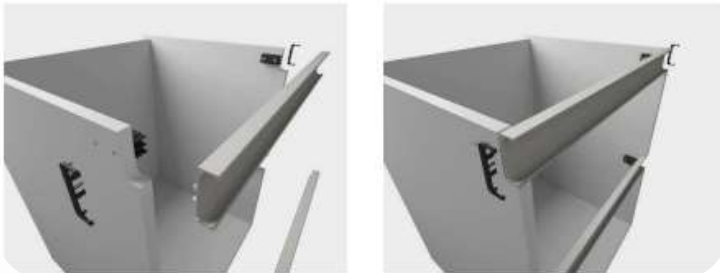

Medida: 4 metros de largo
70x24,3mm

PERFILES PVC GOLA

Unionplast se complace en presentar el primer perfil GOLA extrusionado en PVC. Esta estética, innovadora y extremadamente solución flexible es un perfil abierto con un diseño de moda, adecuado para múltiples ambientes como cocinas, baños y salones.

KIT DE ACCESORIOS PARA GOLA / REFERENCIAS DE MEDIDA

Complemento de instalación GOLA PVC. Cód. (2658)

Complemento de enganche horizontal Cód. (2656)

Complemento para enganche vertical (2657)

DESCRIPCIÓN DEL PRODUCTO

- Código: 2653, Gola "C" PVC 792 Alu. Cepillado 502: Código Complementarios (2660)
- Código: 2654, Gola "C" PVC 792 Blanco Mate 502: Código Complementarios (2658)
- Código: 2655, Gola "C" PVC 792 Negro Mate 502: Código Complementarios (2659)
- Código: 2652, Gola "C" PVC 792 Gris Plomo 502: Código Complementarios (2661)
- Marca; Unionplast
- Material; Plastica
- Medida; 3.8 metros de largo
59,88 x 23,73
(medidas en mm)

KIT DE ACCESORIOS PARA GOLA

Colores Disponibles

GANCHO HORIZONTAL RANURA "C" 792 NEGRO

CÓDIGO 2656

Este perfil se puede aplicar de diferentes formas:

- horizontalmente, tanto en la parte media como en la superior;
- verticalmente, tanto en la parte intermedia como lateral.