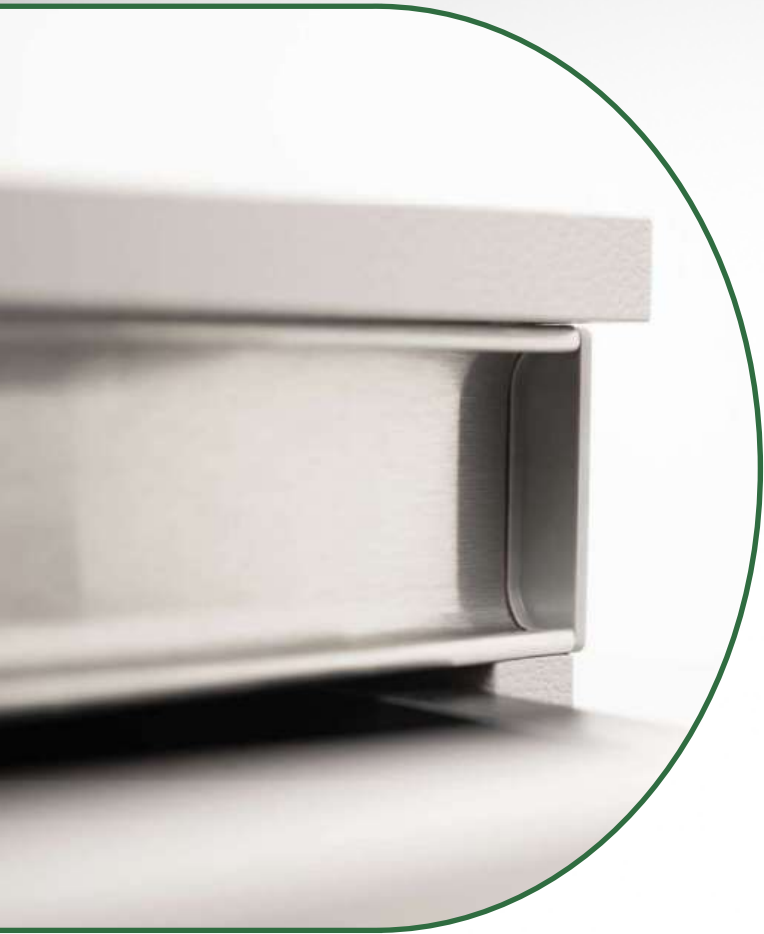

DESCRIPCIÓN DEL PRODUCTO

Códigos complementarios:

- Gola enganche L final **Cód. (O728)**
- Gola kit de inst. perfil L **Cód. (O830)**

Marca: Unionplast
Material; Aluminio Satinado

Uso y aplicaciones: Cocinas, Baños, Estanterías, Mobiliario de oficina

Medida: 4 metros de largo
70x24,3mm

PERFILES PVC GOLA

Unionplast se complace en presentar el primer perfil GOLA extrusionado en PVC. Esta estética, innovadora y extremadamente solución flexible es un perfil abierto con un diseño de moda, adecuado para múltiples ambientes como cocinas, baños y salones.