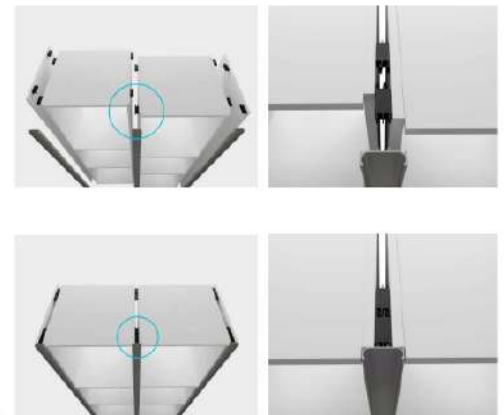

GANCHO VERTICAL RANURA "C" 792 NEGRO

CÓDIGO 2657