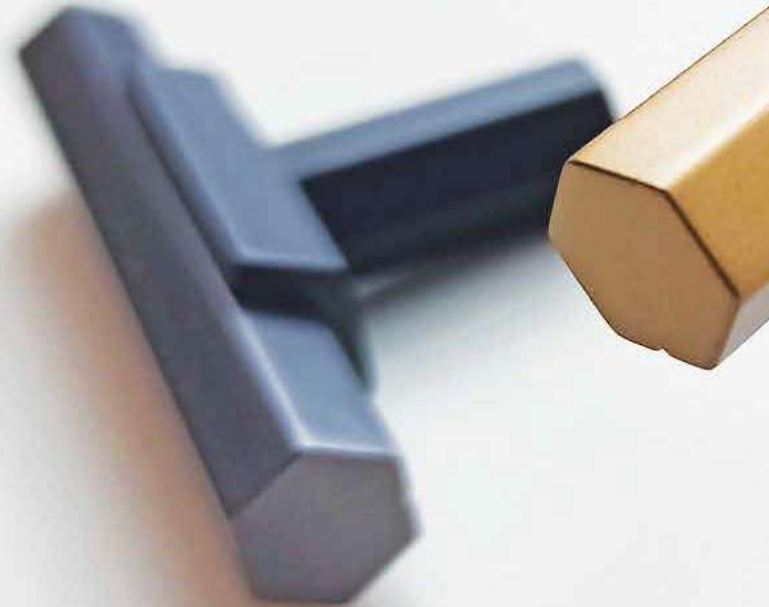

Cód. 2591 / Tirador barra hexagonal

- Medida: 147mm
- Material: Aluminio
- Acabado: Negro mate

Cód. 2581 / Tirador barra arco

- Medida: 160mm
- Material: Aluminio
- Acabado: Dorado mate

Cód. 2577 / Tirador barra hexagonal

- Medida: 5.8x3mm
- Marca: Handstyle
- Material: Gris mate

Tiradores Linea Premium

Cód. 2578 / Tirador barra hexagonal

- Medida: 5.8x3mm
- Marca: Handstyle
- Material: Dorado mate

Cód. 2580 / Pomo

- Medida: 4x3mm
- Material: Aluminio
- Acabado: Dorado mate

Cód. 2579 / Pomo

- Medida: 4x3mm
- Material: Aluminio
- Acabado: Gris mate

PERFILES GOLA

Perfiles Gola

Cód. O920 / Gola Aluminio perfil L sup. gaveta 4.00m

DESCRIPCIÓN DEL PRODUCTO

Códigos complementarios:

- Gola enganche L final **Cód. (O728)**
- Gola kit de inst. perfil L **Cód. (O829)**