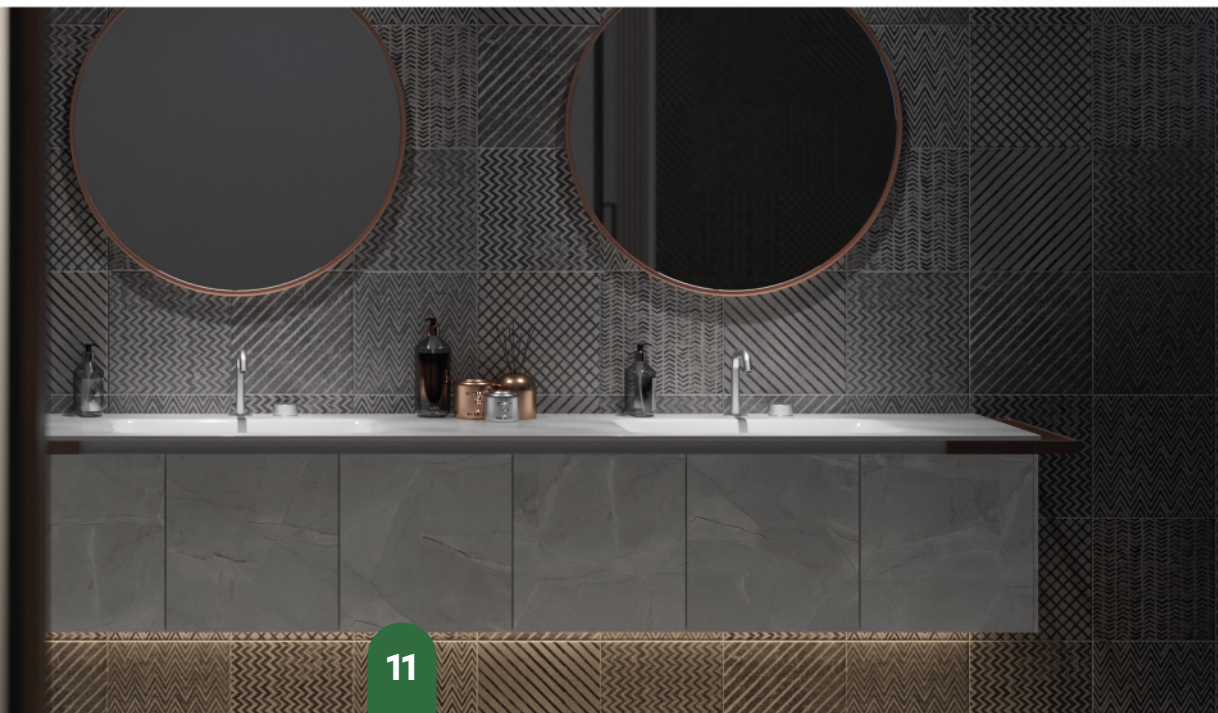

WENGUE

Cód. 2078

MELAMINA RH WENGUE
18MM (7X8) D/D

Cód. 1450

MELAMINA RH WENGUE
MAD 15MM (4X8) B/B

Cód. 1451

MELAMINA RH WENGUE
MAD 18MM (4X8) B/B

ROVERE MADE

Cód. 2328

MELAMINA ROVERE
MADE. 15MM (7X8)
D/D

IBIZA MATE

Cód. 2394

MELAMINA RH IBIZA
MATE 18MM (7X8) D/D

CONSTRUYE TUS ESPACIOS